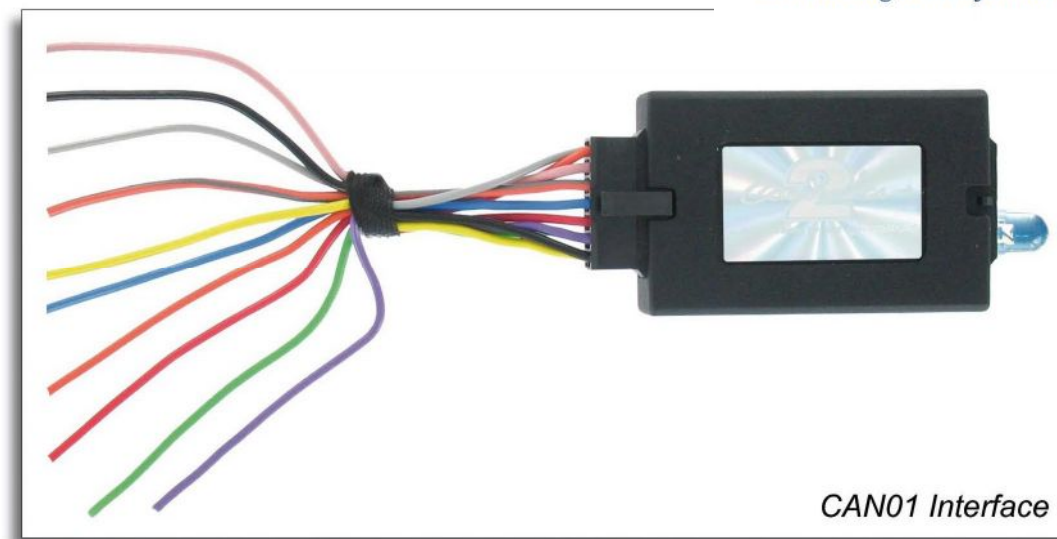

Instrukcja obsługi /Installation Guide

CAN01 procedura podłączenia interfejsu

Black Wire (Czarny przewód) - ground (masa)

Yellow Wire (Żółty przewód)

- Permanent 12V(zasilanie 12V)

Blue Wire (Niebieski przewód):- CAN High

White Wire (Biały przewód) :- CAN Low

Red Wire(Czerwony przewód) -Ignition output

(zapłon wyjście)

Orange Wire (Pomarańczowy przewód)-

Illumination output (podświetlenie wyjście)

Green Wire (Zielony przewód) -

Park brake output (hamulec ręczny wyjście)

- Connect the permanent 12V, ground and the two CAN wires (Podłącz zasilanie 12V, masę i dwa przewody CAN do odpowiednich wiązek w instalacji samochodu)
- Switch the ignition on to the accessory position. (włącz zapłon w tryb gotowości)
- The bi-colour LED should flash red while the interface is checking the CAN configuration of the vehicle.
(dioda powinna sygnalizować na czerwono kiedy interfejs jest sprawdzany z konfiguracją systemu can w pojeździe)
- Once the interface has found the correct configuration the bi-colour LED will permanently illuminate green.
(kiedy poprawna konfiguracja interfejsu zostanie rozpoznana dioda zaświeci się na zielono)
- The interface will only search for the correct configuration for one minute. After this time, searching will stop.
(Interfejs będzie wyszukiwał poprawną konfigurację przez jedną minutę, i zakończy wyszukiwanie)
- If the vehicle is supported, the correct configuration will normally be found within fifteen seconds of the CAN network being active.
(W przypadku kompatybilności z pojazdem odpowiednia konfiguracja zostanie znaleziona w ciągu 15 sekund od momentu aktywowania interfejsu.)

The ignition, illumination, speed pulse and reverse outputs are driven 0 to 12V . The park brake output will pull to ground only.

(Sygnały zapłonu, podświetlenia, prędkościomierza, i cofania są prowadzone od 0 do 12V. Sygnał hamulca ręcznego zostanie podłączony tylko do masy.)