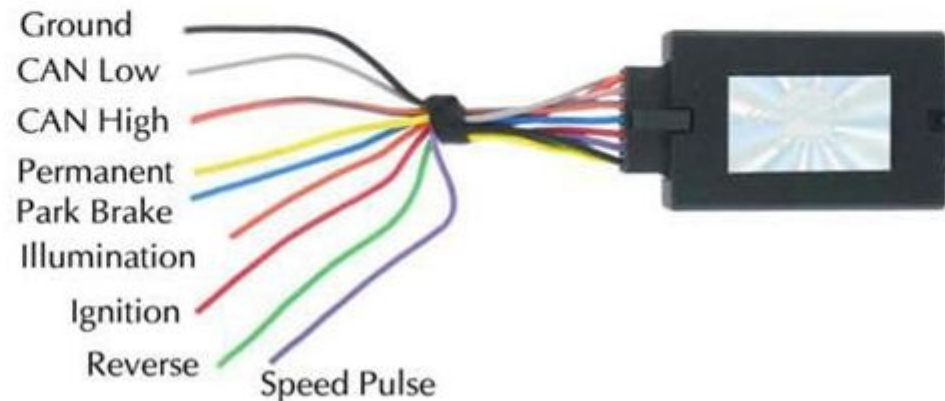

CAN-01

Features/Cechy :

Ignition (zapłon),
Illumination (podświetlenie),
Speed pulse(prędkościomierz),
Reverse gear (bieg wsteczny)
Park brake(hamulec ręczny)

COMPATIBILITY / KOMPATYBILNOŚĆ

ALFA ROMEO	159 2006->/ Berea 07 ->
Audi	A2 (8Z) all models* 99-05/A3 (8L) 3 & 5 door all models* 00 - 03/A3 (8P/8PA) 3 & 5 door all models* 03-06 / A4 (B6 8E/8H) all models* 00-04/A4 (B7 8L78H) all models* 04 - 06/A4Avant (B68L78H) station car, all models* 01-04 A4 Avant(B7 8E/8HI stationcar, all models* 04 - 06/ A6 (C5 type4B) 00 - 03 /A6 (C5 type4B) 03 -04 /A6 (C6 type4F) 04-06 A6 Avant (C5) station car, all models* 01-06 /TT Coupe & Roadster (8N) all models* 01 - 06/ Q7 04 ->
BMW	5 -series (E87) 09/04 ->/3-series limousine (E90) 05 ->/ 3-series Touring (E91) 05/05 ->
Citroen	C2 All models* 06->/ C3 All Models 06->/C4 All models* 04-06/C5 limousine 04->/C8 All models* 06->/C5 Estate 04-> Croma all models* 05 ->/Bravo07 ->/Grande Punto 05 ->/500 07->
Fiat Ford	C-MAX (C214) 06/03 - 06/07 / C-MAX (C214) 07 -> / Fiesta (MK5) 5 doors 6/05 - 08/06 / Focus II(C307) 07 -> / Focus II (C307) 12/04-08/06/ Fusion all models* 05/05 - 08/06/Galaxy III 05/06-06/07/Galaxy III 06/07->/Mondeo II 06/03 - 06/07 / Mondeo III 06/07 -> / S-M A X all models 05/06-06/07
Mercedes	A-class(C / W169)all models* 10/04->/C-class Limousine (W203) 00-04/ C-class Limousine (W203) 04-07 C-class T-model (station) (W203) 01 - 04/ C-class T-model (station) (W203) 04-07 / CLK (W208) all models* 6/97-09/03 CLK(W209) all models* -04/CLK(W209) all models* - 05 / CLK (W209) all models* 06->/CLS(C219) 2004->/E class limousine (W211) 04/03-> /E-class Limousine (W210) 9/99 - 3/02/E-class station car (W211) 02/04->/M-class off road all models* (W 163) 3/98->/ML350 06 -> /SLK Roadster R171 04 ->
Vauxhal(/Opel	Astra H 3/5 doors 04/04 *>/ Astra H limousine 4doors 04/04->/Astra H station 04/04 -s/CorsaC3 doors 07/04-> Corsa C 5 doors 07/04 -> / Meriva all models* 07/04 -> Tigra Twin Top 04 -> / Vectra C limousine 04/04 -> f Vectra C station car 04/04 -> / Signum 2004 ->
Peugeot	307 3doors 04-> / 207 3doors 07->/ 307 5 doors 04->/ 207 5doors 07->/307 5W 5doors 04->/207SW 5doors 07-> 308 all models* 07 ->/407all models* 6/04->
Seat	Altea all models* 04 ->/ Leon all models* 05 ->
Skoda	Octavia II 06/04 - 12/06 / Octavia II 07 ->/Fabia / Roomster 07->
Volkswagen	Caddy (2K) all models* 04->/Jetta06 ->/Eos Cabriolet 06->/Touran06->/Colf-5 (1K1) all models* 10/03 -> Passat (3B / 3BC) Limousine 03 -> / Passat (3B / 3BG) Variant 03 ->/ Passat (3C) Limousine 04 ->/ Passat (3C) Variant 05 -> T5 03 -> / Toureg / Tiguan all models* 07 ->