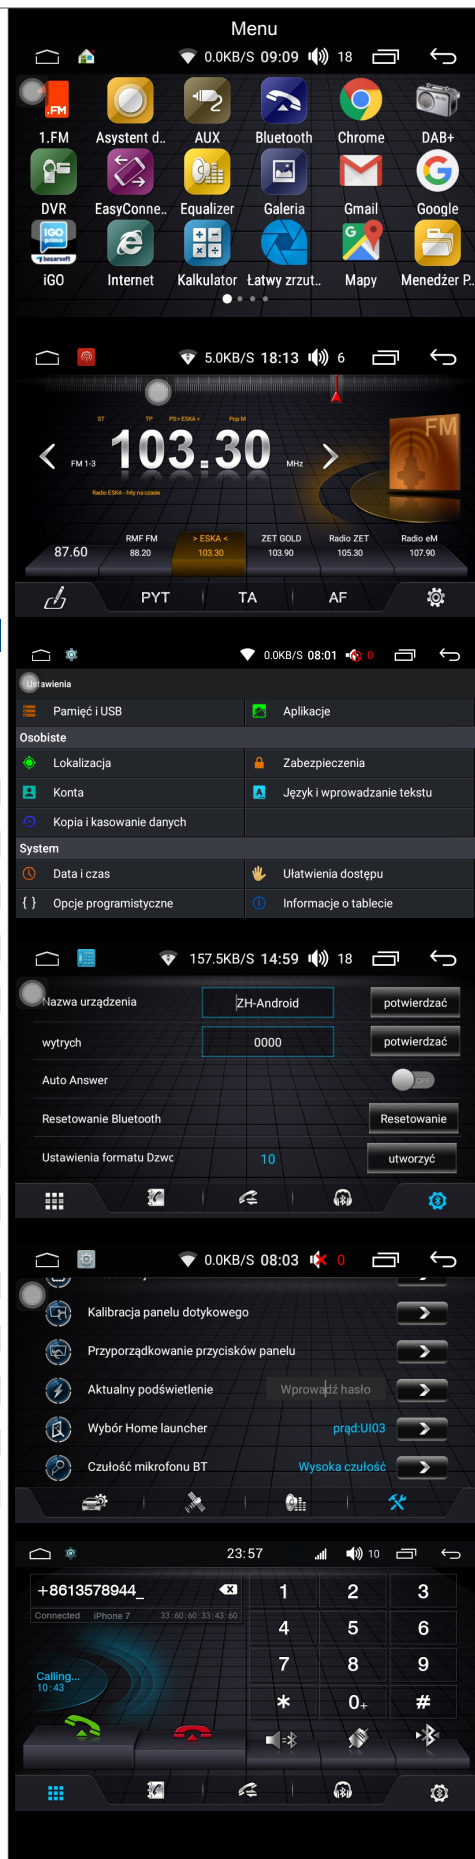

OFERTA 2018

34 lat tradycji polskiej firmy AUDIOPOL

AMC 786 ANDROID 6.0.1 wymiarowy panel : 170mm x 96mm 2 DIN UNIWERSALNY

Zestaw Multimedialny: DIVX, MP3, WMA, FM/AM, Nawigacja, SWC, Bluetooth, zewnętrzny mikrofon BLUETOOTH, ANDROID 6.0.1 / QUAD-CORE INTEL ATOM A7/1.2 GHz, 2GB DDR3/16GB Built-in iNand Flash, Multi Language OSD: Polski, Angielski, Niemiecki, etc.

Ekran :	6.75" (16:9) WVGA DIGITAL , TFT LCD, 800x 480 pixels , kontrast 500 / jasność 400 nits
Moc max / Impedancja:	50W x 4 / 4 ohm Mosfet
Tuner cyfrowy nowej generacji:	18FM /12 AM / multistrefa
Wejście na kamerę cofania :	z możliwością załączenia linii pomocniczych, 1 x RCA
WIFI:	wbudowane
Wyjście na wzmacniacz :	4 x RCA plus 1 x RCA subwoofer
Wejście VIDEO/ AUX :	1 x RCA + 2 x RCA audio
Wyjście SWC :	wbudowany interfejs sterowania z przycisków kierownicy
Gniazdo zasilania / głośnikowe :	ISO kablowe
Podświetlenie :	MULTICOLOR , ściemniacz ekranu : dzień / noc / liniowa regulacja
Barwa dźwięku EQ :	equalizer graficzny 3-pasmowy, regulacją charakterystyki: Niskie / Średnie / Wysokie Balance / Fader / Loudness / Subwoofer
Equalizer nastawy:	Własna 1 / Własna 2 / Płaska / Powerful / S.Bass / Natural / Wokal
Nawigacja :	3D z częściowym wyciszeniem audio podczas komunikatów
Bluetooth :	max 1 telefon powiązanych, A2DP , książka adresowa, wybieranie literowe
Menu OSD :	język polski, angielski, niemiecki, francuski...
Sterowanie zdalne :	brak
Kompatybilność z formatami audio-video :	DIVX 3.11/4.0/5.0/6 , AVI, MPEG-4/H.264 HD MPEG-2, RMVB, JPEG, MP3, WMA
Kompatybilność z nośnikami pamięci :	PENDRIVE 16GB
Tapety :	wyбір tapet animowanych lub statycznych
Kalibracja głośności źródeł :	niezależna dla - AUX, Radio , Bluetooth, Bluetooth Audio, Muzyka, Navi
Kompatybilność z mapami :	NAVITEL, AUTOMAPA, I-GO ...etc
Dopuszczalna temperatura pracy :	-10°C do +60°C
Dopuszczalna wilgotność :	45% do 80%RH
Masa urządzenia :	1.7 KG
Gwarancja :	pełna - 24 miesiące